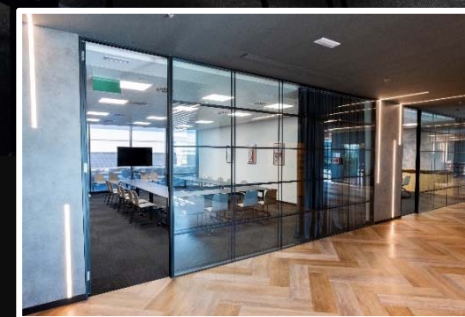

SALA MESTRAL

Una sala moderna y versátil que permite realizar todo tipo de actos y eventos. La iluminación natural, los acabados de calidad y el diseño elegante la convierten en un espacio muy acogedor.

CAPACIDAD: 68 m²

- Teatro: 60 pax
- Escuela: 30 pax
- Imperial: 20 pax
- Cóctel: 50 pax

HORARIO: las 24 horas del día.

SERVICIOS INCLUIDOS:

- Limpieza.
- Seguridad.
- Monitor 65" SAMSUNG modelo RU7105.
- WIFI.
- Mobiliario adaptable:
  - 10 mesas plegables Nester, con ruedas (140 cm x 70 cm x 74 cm).
  - 20 unidades de silla confidente York.

SERVICIOS ADICIONALES:

- Ver sección de Catering (exclusividad).
- Seguridad fuera de horario edificio.

ALQUILER DE ESPACIOS 2020

T. 93 552 58 40 - koke.herrero@zalport.com

Jornada completa y media jornada

Tarifas a concretar según necesidades